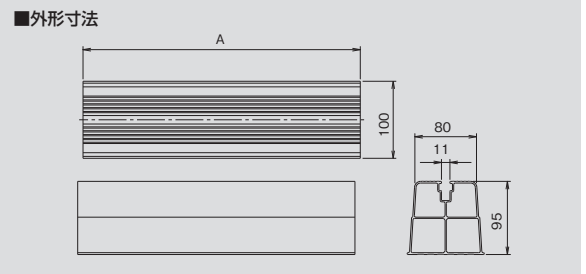

写真は2個(1台分)使用時です。

品番	A寸法 (mm)	最大積載質量 (1個)	材質	色	付属品	希望小売価格 (単価・税抜き)	梱包入数	納期区分	販売単位		
K-KSB36AK	360	140kg	置台:PVC樹脂 ボルト類:防錆処理	ブラック (マンセル約N1.5) (日塗工HN-15近似)	M10 六角ボルトL=20 ワッシャ・ナット ×各2	1,190円/個	20個 (10台分)	通	20個		
K-KSB45AK	450	180kg				1,680円/個					
K-KSB100AK	1,000	400kg				3,620円/個				4個(2台分)	4個

注) 保管温度は、-20℃～50℃です。炎天下の車内に放置すると、変形する恐れがあります。室外機をのせる時に衝撃をあたえたと割れる恐れがあります。