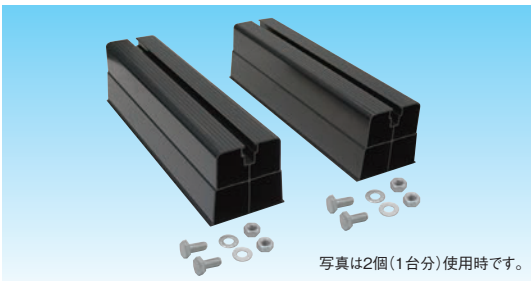

ボルトの
2WAY施工!

■耐荷重性と施工性に優れたブロックタイプの樹脂製置台です。

K-KSB□AC スカイベース

写真は2個(1台分)使用時です。

品番	A寸法 (mm)	最大積載質量 (1個)	材質	色	付属品	希望小売価格 (単価・税抜き)	梱包入数	納期区分	販売単位
K-KSB36AC	360	140kg	置台:PVC樹脂 ボルト類:防錆処理	アイボリー (マンセル約5Y7.5/1) (日塗工D25-75B近似)	M10 六角ボルトL=20 ワッシャ・ナット ×各2	1,190円/個	20個 (10台分)	通	20個
K-KSB45AC	450	180kg				1,680円/個			
K-KSB100AC	1,000	400kg				3,620円/個			

注) 保管温度は、-20℃～50℃です。炎天下の車内に放置すると、変形する恐れがあります。室外機をのせる時に衝撃をあたえたと割れる恐れがあります。

K-KSB□AK スカイベース

写真は2個(1台分)使用時です。

品番	A寸法 (mm)	最大積載質量 (1個)	材質	色	付属品	希望小売価格 (単価・税抜き)	梱包入数	納期区分	販売単位
K-KSB36AK	360	140kg	置台:PVC樹脂 ボルト類:防錆処理	ブラック (マンセル約N1.5) (日塗工HN-15近似)	M10 六角ボルトL=20 ワッシャ・ナット ×各2	1,190円/個	20個 (10台分)	通	20個
K-KSB45AK	450	180kg				1,680円/個			
K-KSB100AK	1,000	400kg				3,620円/個			