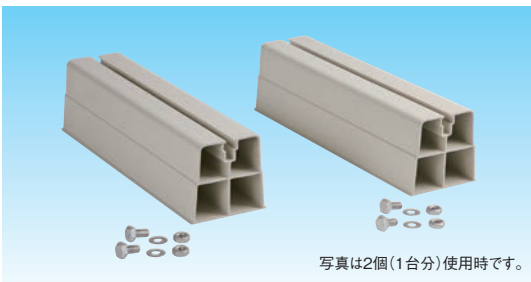

スカイベース

目次

A 銅管及び
関連部材

B ドレン配管

C 吊金具
防振部材
室内機用部材

D 配管
化粧ダクト

E 防火区画
貫通部材

F 置台

G スライダカッター

H ドレンアップ
ドレンホップ

I 空気周り

J タイキン
専用部材

参考資料

索引

施工性重視の時には...

外観重視の時には...

ボルトの
2WAY施工!

■耐荷重性と施工性に優れたブロックタイプの樹脂製置台です。

K-KSB□AC スカイベース

写真は2個(1台分)使用時です。

品番	A寸法 (mm)	最大積載質量 (1個)	材質	色	付属品	希望小売価格 (単価・税抜き)	梱包入数	納期区分	販売単位
K-KSB36AC	360	140kg	置台:PVC樹脂 ボルト類:防錆処理	アイボリー (マンセル約5Y7.5/1) (日塗工D25-75B近似)	M10 六角ボルトL=20 ワッシャ・ナット ×各2	1,190円/個	20個 (10台分)	通	20個
K-KSB45AC	450	180kg				1,680円/個			
K-KSB100AC	1,000	400kg				3,620円/個			