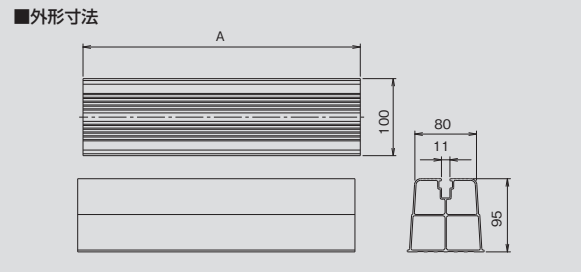

ボルトの
2WAY施工!

■耐荷重性と施工性に優れたブロックタイプの樹脂製置台です。

K-KSB□AC スカイベース

写真は2個(1台分)使用時です。

品番	A寸法 (mm)	最大積載質量 (1個)	材質	色	付属品	希望小売価格 (単価・税抜き)	梱包入数	納期区分	販売単位
K-KSB36AC	360	140kg	置台:PVC樹脂 ボルト類:防錆処理	アイボリー (マンセル約5Y7.5/1) (日塗工D25-75B近似)	M10 六角ボルトL=20 ワッシャ・ナット ×各2	1,190円/個	20個 (10台分)	通	20個
K-KSB45AC	450	180kg				1,680円/個			
K-KSB100AC	1,000	400kg				3,620円/個			